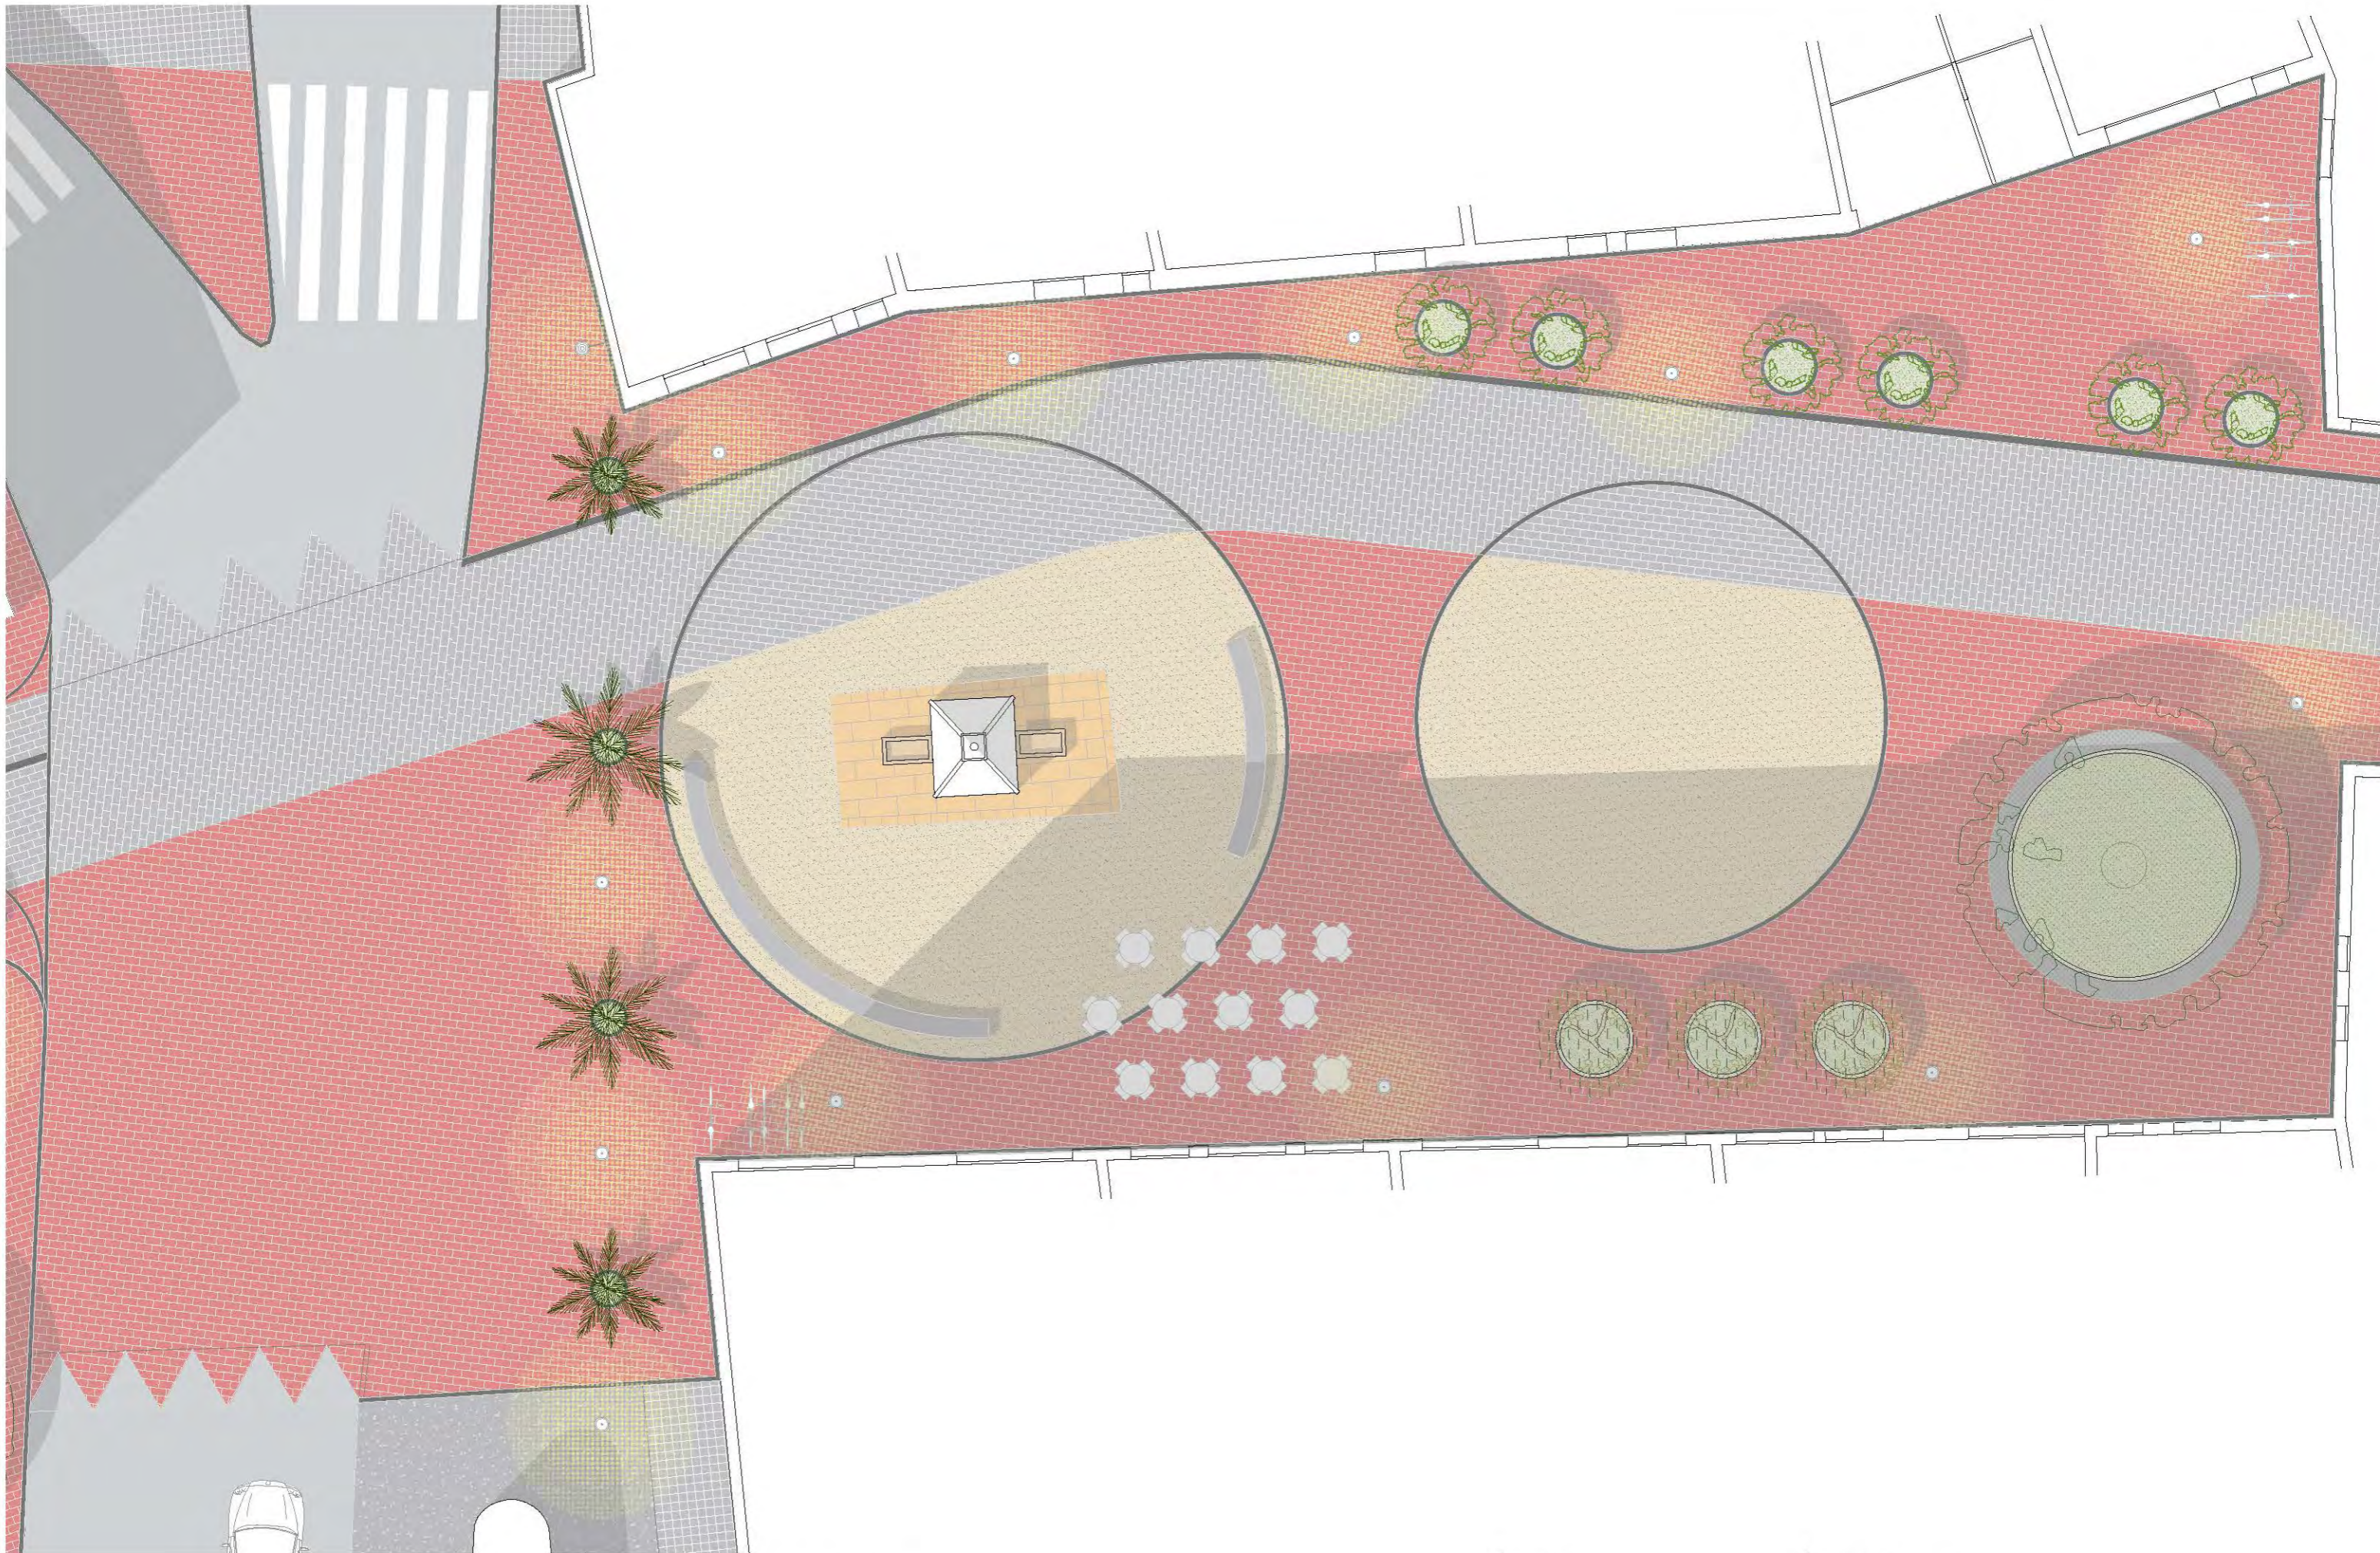

Planos de planta | ámbito de actuación

Peatonalización de la Plaza del Pouet de Burjassot

Escala
1:250

Fecha
9 de febrero de 2022

Documento
P01 Estado actual

C/ Taula de Canvis 8 2º 46001 Valencia 96 022 48 86 info@estudiocalma.es

Planos de planta | ámbito de actuación

Peatonalización de la Plaza del Pouet de Burjassot

Escala
1:150

Fecha
9 de febrero de 2022

Documento
P03 Plaça del Pouet

C/ Taula de Canvis 8 2º 46001 Valencia 96 022 48 86 info@estudiocalma.es

planta propuesta actuación | acceso rodado, radios de giro y cotas
escala 1:250

Planos de planta
Peatonalización de la Plaza del Pouet de Burjassot

Escala
1:500
Fecha
9 de febrero de 2022

Documento
P04 Implantación
C/ Taula de Canvis 8 2ª 46001 Valencia 96 022 48 86 info@estudiocalma.es