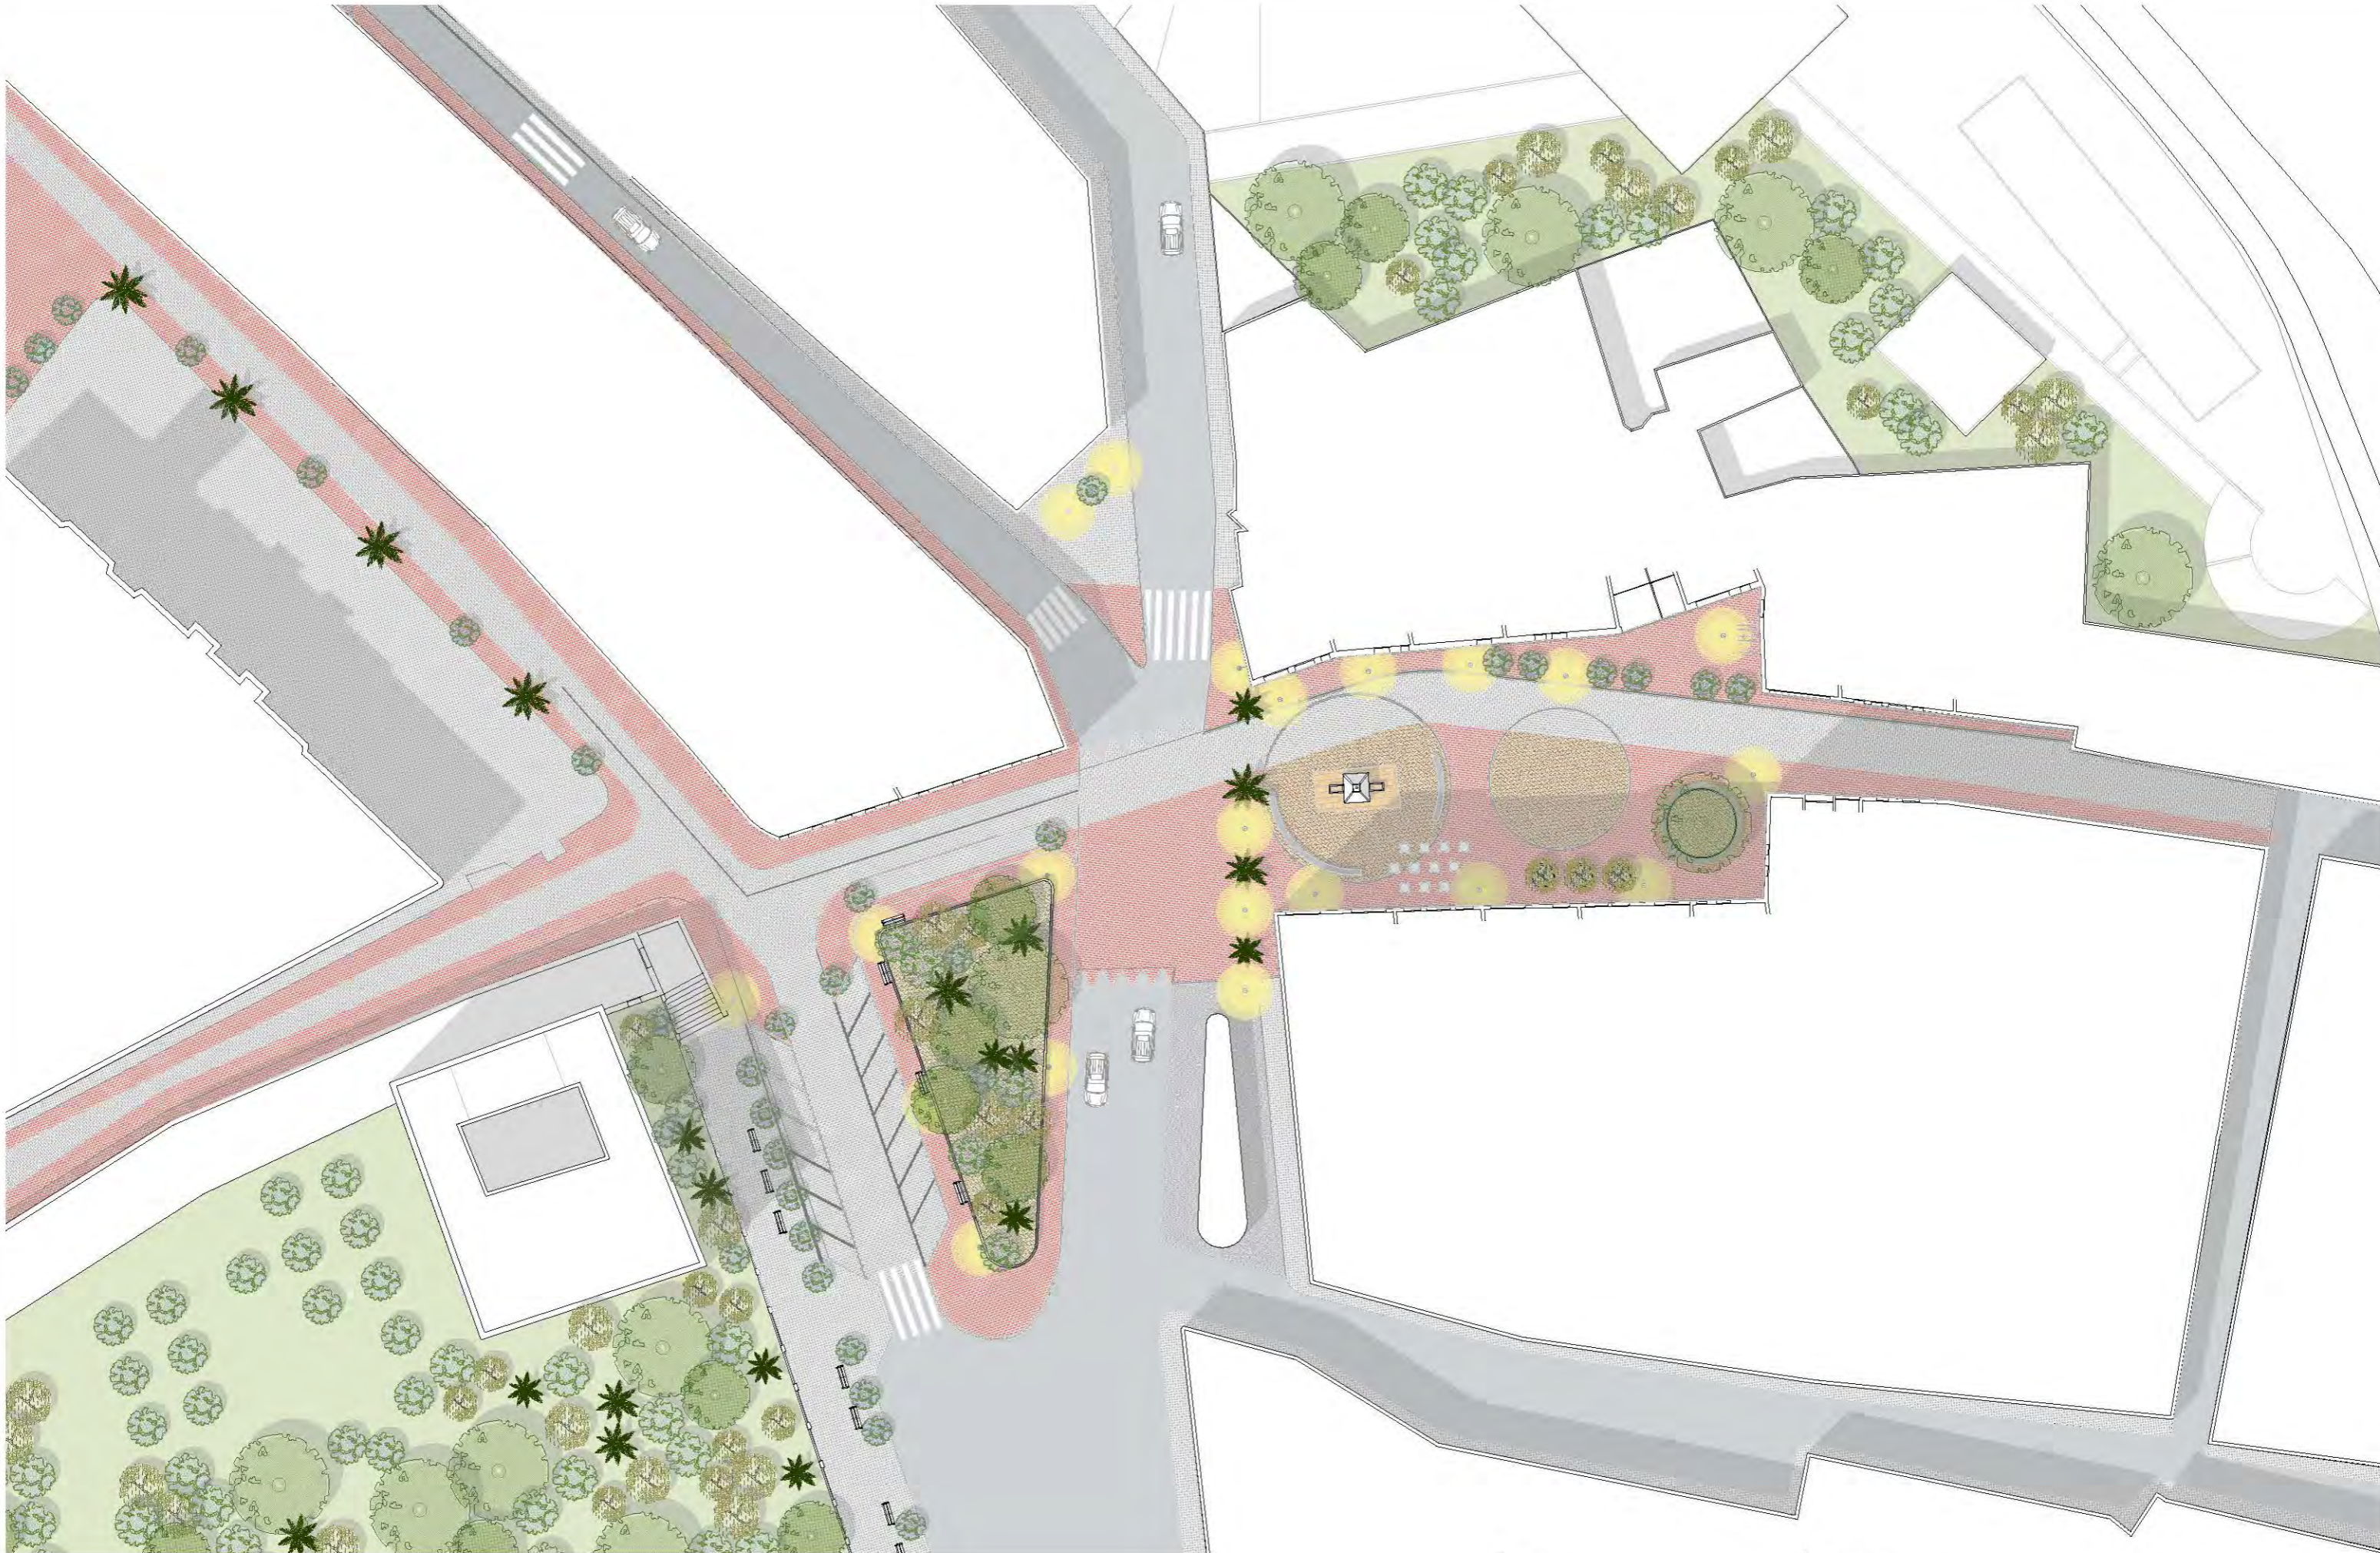

Planos de planta | ámbito de actuación

Peatonalización de la Plaza del Pouet de Burjassot

Escala
1:250

Fecha
9 de febrero de 2022

Documento
P01 Estado actual

C/ Taula de Canvis 8 2º 46001 Valencia 96 022 48 86 info@estudiocalma.es

Planos de planta | ámbito de actuación

Peatonalización de la Plaza del Pouet de Burjassot

Escala
1:150

Fecha
9 de febrero de 2022

Documento
P03 Plaça del Pouet

C/ Taula de Canvis 8 2º 46001 Valencia 96 022 48 86 info@estudiocalma.es

planta propuesta actuación | acceso rodado, radios de giro y cotas
escala 1:250

Planos de planta
Peatonalización de la Plaza del Pouet de Burjassot

Escala
1:500
Fecha
9 de febrero de 2022

Documento
P04 Implantación
C/ Taula de Canvis 8 2ª 46001 Valencia 96 022 48 86 info@estudiocalma.es