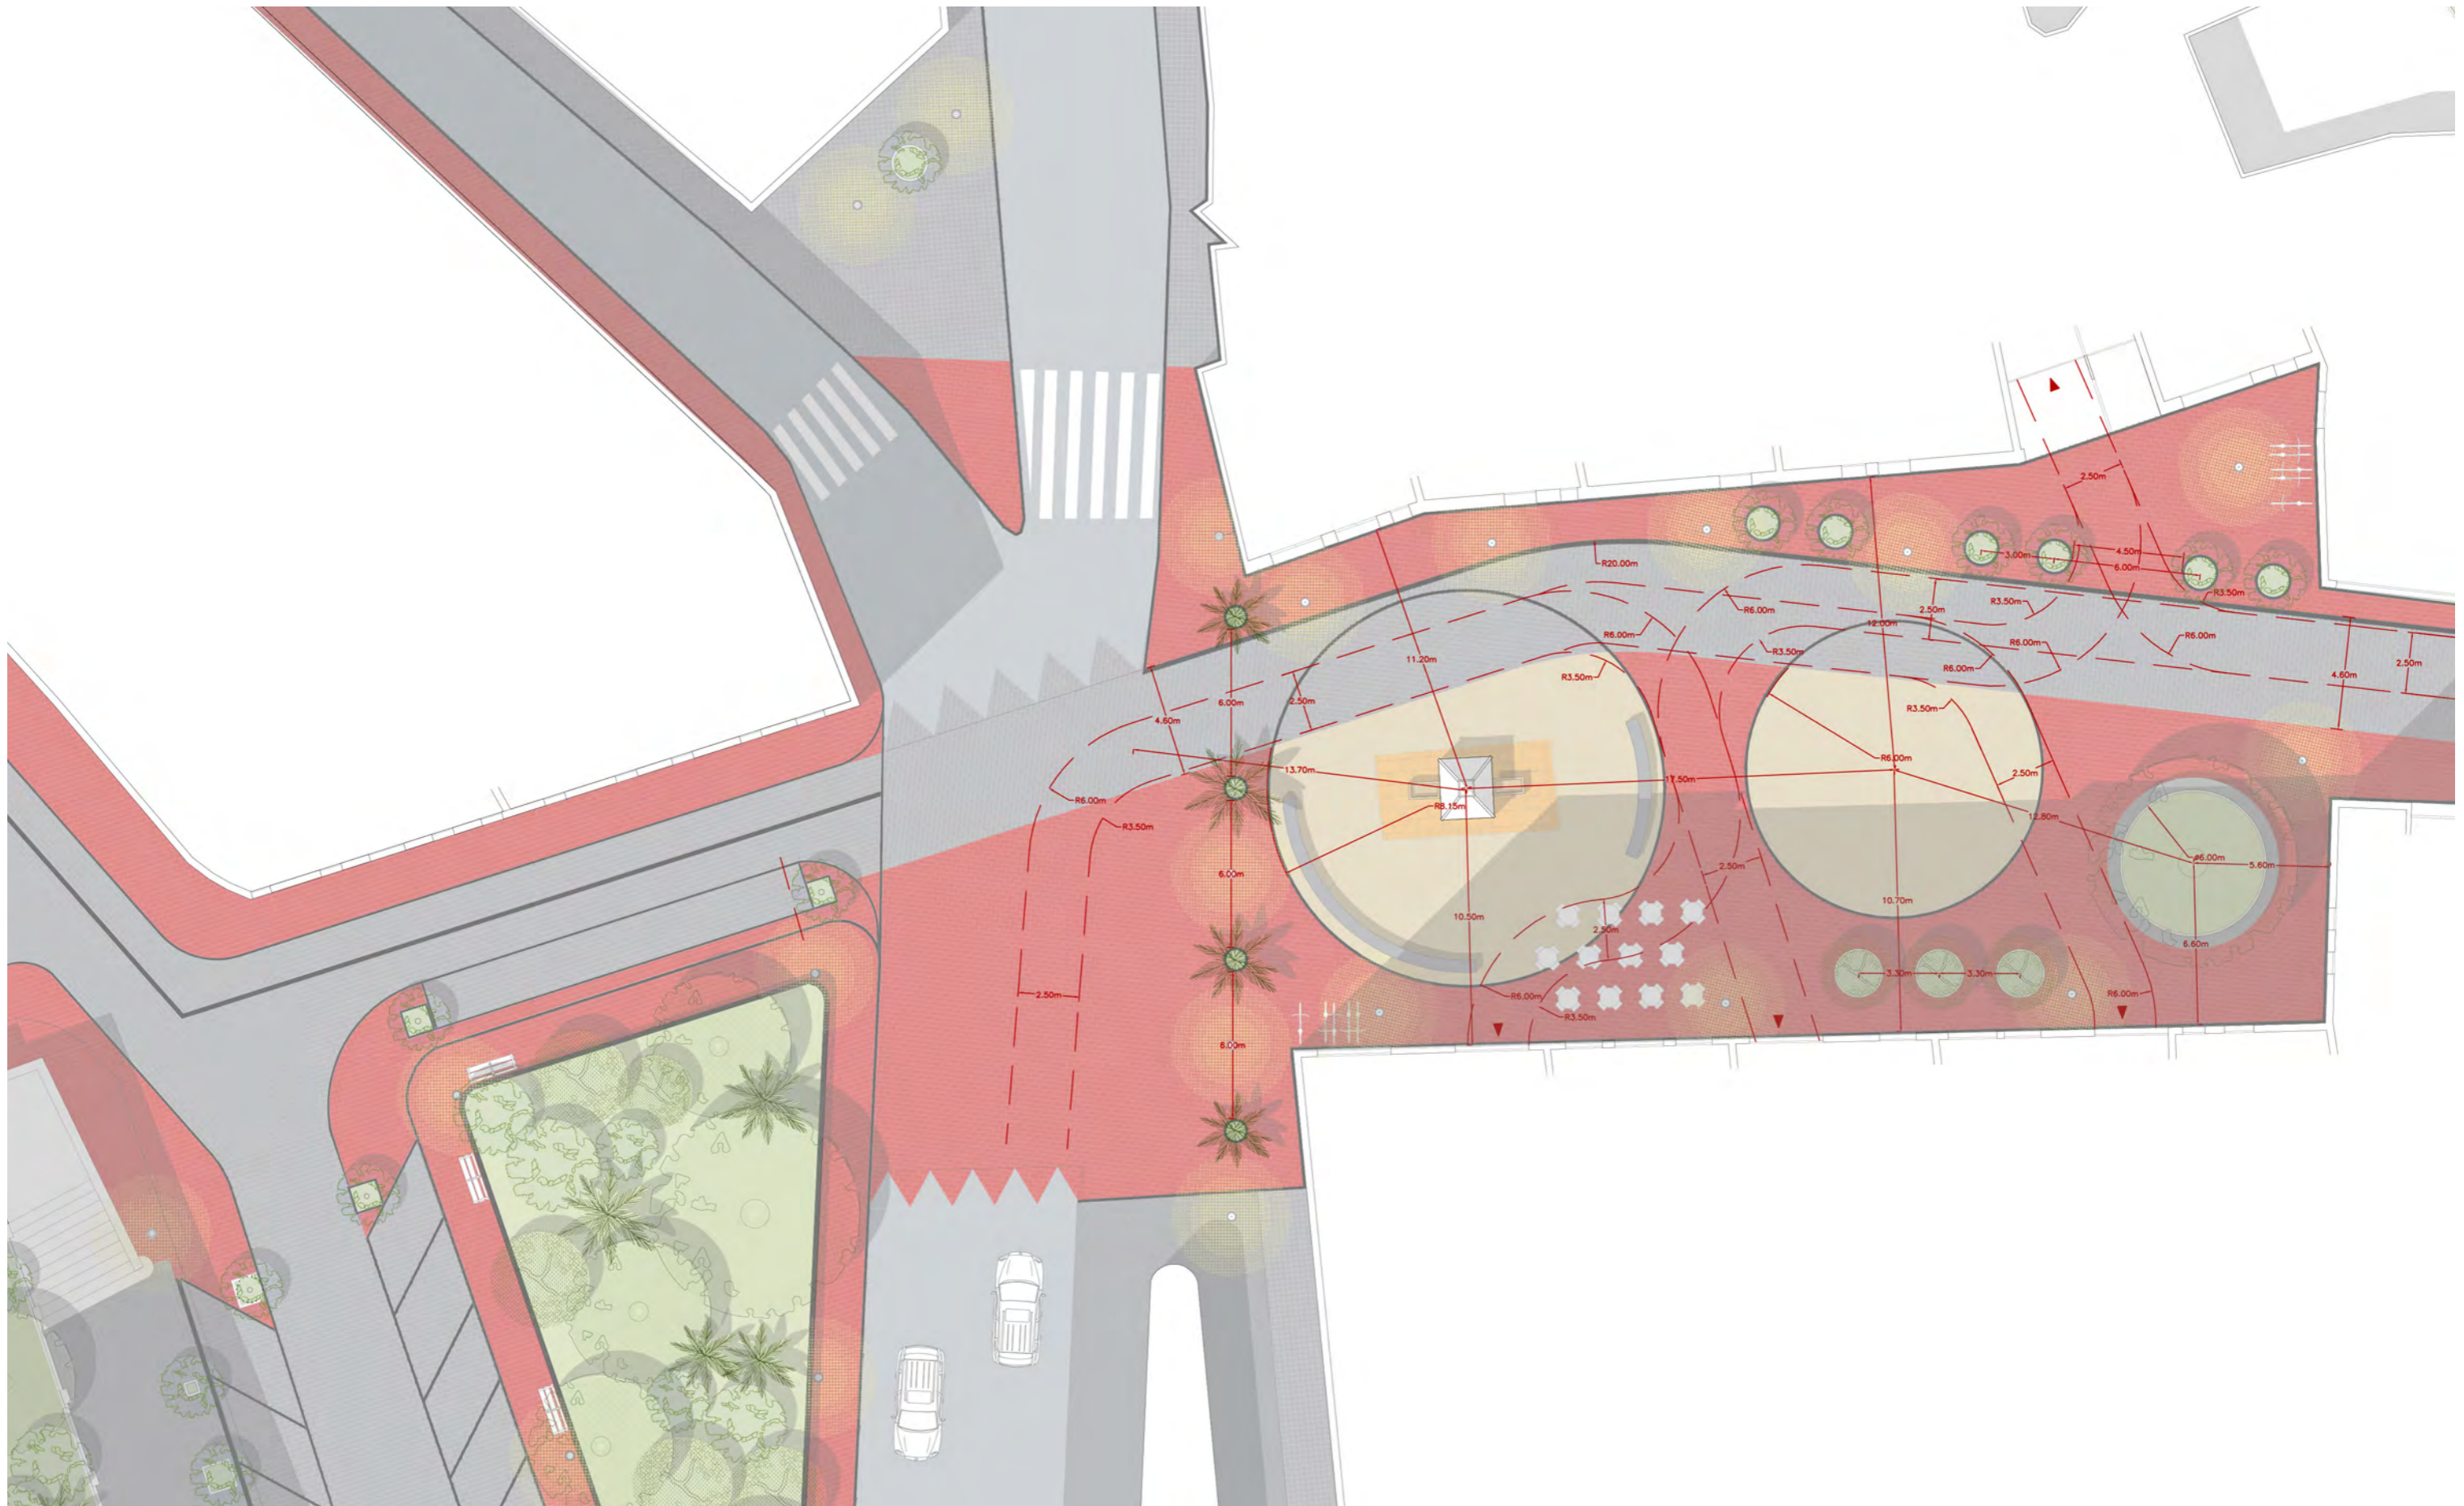

Planos de planta | ámbito de actuación

Peatonalización de la Plaza del Pouet de Burjassot

Escala
1:250

Fecha
9 de febrero de 2022

Documento
P01 Estado actual

C/ Taula de Canvis 8 2º 46001 Valencia 96 022 48 86 info@estudiocalma.es

Planos de planta | ámbito de actuación

Peatonalización de la Plaza del Pouet de Burjassot

Escala
1:150

Fecha
9 de febrero de 2022

Documento
P03 Plaça del Pouet

C/ Taula de Canvis 8 2º 46001 Valencia 96 022 48 86 info@estudiocalma.es

planta propuesta actuación | acceso rodado, radios de giro y cotas
escala 1:250

Planos de planta
Peatonalización de la Plaza del Pouet de Burjassot

Escala
1:500
Fecha
9 de febrero de 2022

Documento
P04 Implantación
C/ Taula de Canvis 8 2ª 46001 Valencia 96 022 48 86 info@estudiocalma.es